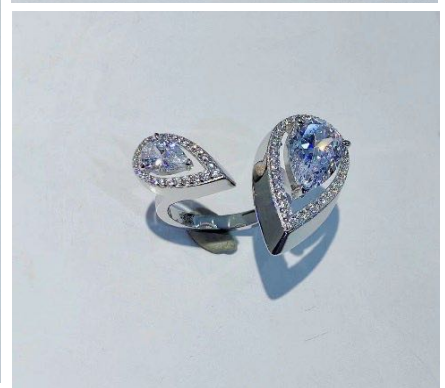

2018-02-28-21
耳形珠: 10x11mm
石榴石: 1mm

2018-02-28-22
耳形珠: 11x12mm
石榴石: 1.2mm

2022-4-19-11

2022-4-20-14
材料: 3mm